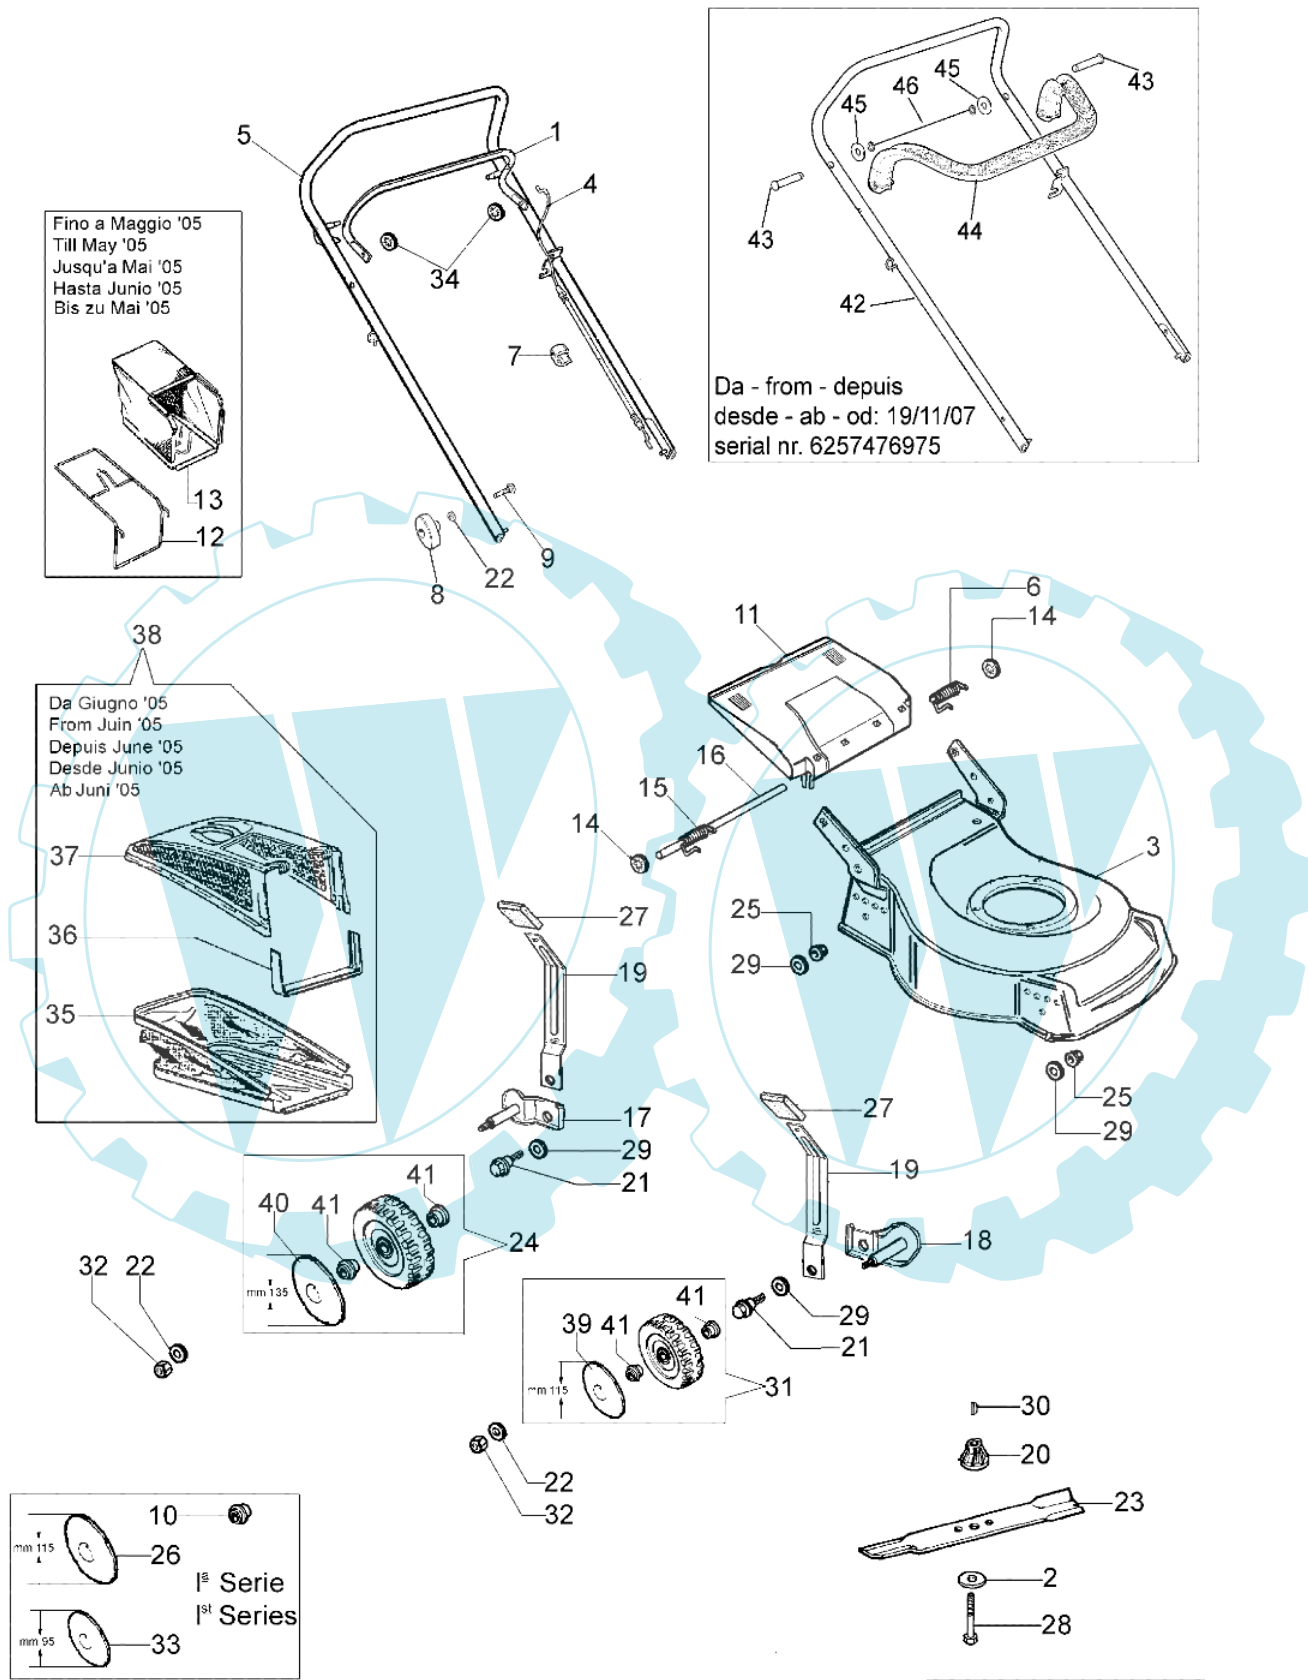

G 44 PB - Ersatzteilzeichnung

Bild Nr.	Anz.	Teilenummer	Beschreibung	Technische Nachricht
1	1	66060106	Hebel	BT5-046-04/08
2	1	66060384R	Scheibe	
3	1	66100010A	Gehäuse	BT5-042-12/07
4	1	66060108R	Kabelbremsemotor 1183mm	
5	1	66060104A	Handgriff	BT5-046-04/08
6	1	66110017	Feder	
7	1	66060231	Schelle	
8	2	4119013A	Knopf	
9	2	3910015R	Schraube	
10	8	66030081	Lager	
11	1	66110014R	Deckel	
12	1	66110019	Rahmen	
13	1	66110020	Ersatzsack	
14	1	3045034R	Scheibe	
15	1	66110018	Feder	
16	1	66110026	Deckelbolzen	
17	1	66070038	Halter	
18	1	66070039	Halter	
19	1	66070031	Hebel	
20	1	66030003A	Nabe	
21	1	66070030	Stift	
22	1	66030012	Scheibe	
23	1	66100044R	Blatt	
24	2	66110281	Rad kpl.	BT5-035-01/07
25	1	3933032	Mutter	
26	1	66030079	Raddeckel	
27	1	66070021	Handgriff	
28	1	3906150	Schraube	
29	1	3833085	Scheibe	
30	1	8202126R	Keil	
31	2	66100127A	Rad kpl.	BT5-035-01/07
32	4	3914010	Mutter	
33	2	66030080	Raddeckel	
34	2	3045033R	Sicherungsring	BT5-046-04/08
35	1	66070138	Ersatzsack	
36	1	66070133	Halter	
37	1	66070132	Rahmen	
38	1	66072030	Ersatzsac	
39	2	66100126	Raddeckel Ø115mm	BT5-035-01/07
40	2	66110278R	Raddeckel	BT5-035-01/07
41	8	66030294	Buchse	BT5-035-01/07
42	1	66060377R	Handgriff	BT5-046-04/08
43	2	66060317R	Bolzen	BT5-046-04/08
44	1	66060316R	Hebel	BT5-046-04/08
45	2	3064005AR	Scheibe	BT5-046-04/08
46	2	3024009R	Seegerring	BT5-046-04/08